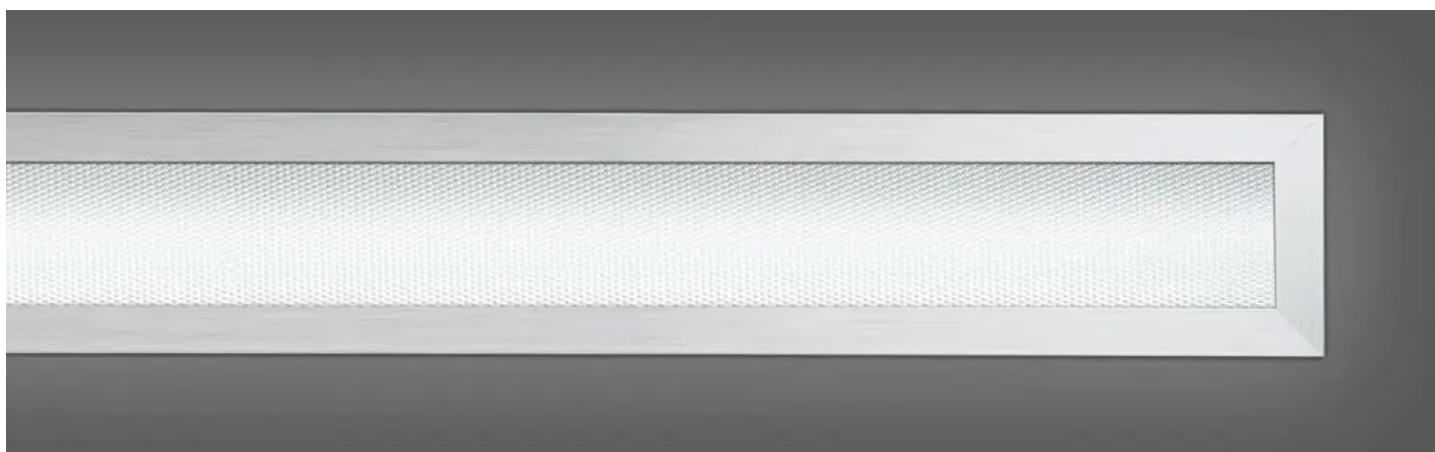

## Decken- und Wandanbauleuchte

Lineares einbau LED Aluminium Profil.  
In der Ausführung Medium und High Output.

### Technische Daten – Version Medium Output

Lichtquelle:	LED	
Lichtstrom	Lumen	2632 lm
Lichtfarbe	Kelvin	4000k
Leistung	Watt	22W
Leuchteneffizienz	lm/W	
Blendungsfaktor	UGR<19	
Abstrahlwinkel	120°	
mittlere Lebensdauer	>60.000h	
Eingangsspannung	Volt	
Schutzart	IP40	
Schutzart		
Schutzklasse		
Gewicht	Kg	
Abmessungen	mm	890 x 53 x 75
Deckenausschnitt	mm	
Gehäuse		
Abdeckung		
Farbwiedergabe	CRI >83	
Farbtoleranz		
LED Mortalität		

**Optionen:** Das Profil ist in den Farben RAL 9016 Struktur / Weiß, RAL 9006 Struktur / Silber, RAL 7016 Struktur / Anthrazit erhältlich. Andere RAL-Farben auf Nachfrage möglich.

Änderungen vorbehalten. Stand 12/2024

### Auf einem Blick:

- Lineares einbau LED Aluminium Profil mit eloxierter Oberfläche
- Ausführung in zwei Versionen: Medium und High Output
- zum einbau in Wand oder Decke
- auch als Decken- /Wandmontage, Pendelversion und Lichtband erhältlich
- Lichtfarbe WW 3000 K und NW 4000 K
- das Profil ist in den Farben RAL 9016 Struktur (Weiß), RAL 9006 Struktur (Silber) und RAL 7016 Struktur (Anthrazit) erhältlich
- weitere RAL-Farben auf Anfrage
- CRI > 83
- Abdeckung MPR mit Streuscheibe UGR < 19
- LED-System reversibel durch Elektrofachkraft