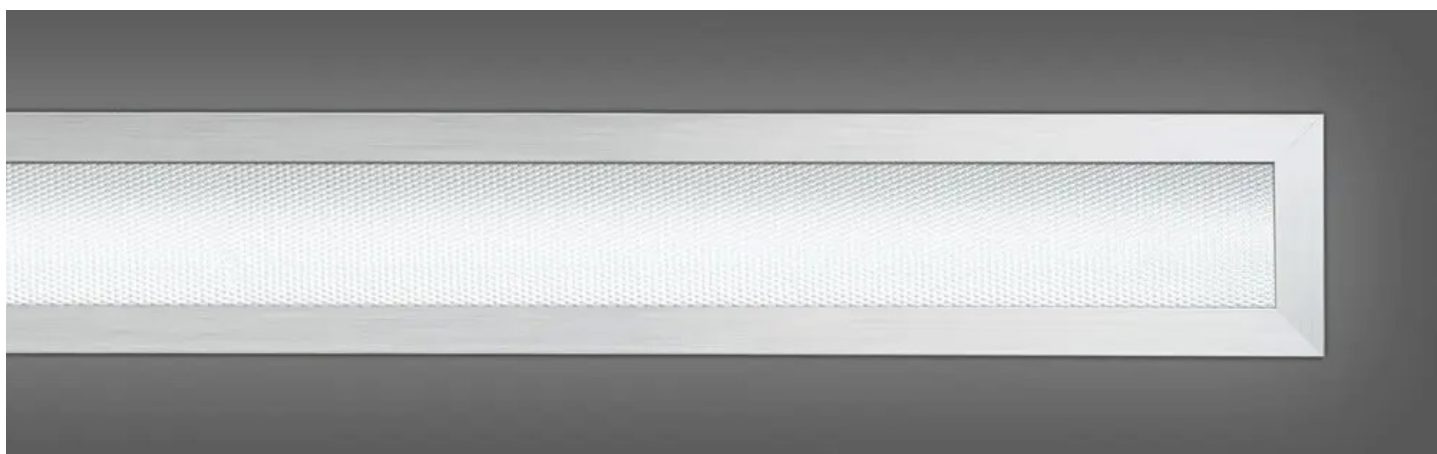

AR-LINE-600-E-300-40

Decken- und Wandanbauleuchte

Lineares einbau LED Aluminium Profil.
In der Ausführung Medium und High Output.

Technische Daten – Version Medium Output

Lichtquelle:	LED	
Lichtstrom	Lumen	1705 lm
Lichtfarbe	Kelvin	4000k
Leistung	Watt	16W
Leuchteneffizienz	lm/W	
Blendungsfaktor	UGR<19	
Abstrahlwinkel	120°	
mittlere Lebensdauer	>60.000h	
Eingangsspannung	Volt	
Schutzart	IP40	
Schutzart		
Schutzklasse		
Gewicht	Kg	
Abmessungen	mm	600 x 53 x 75
Deckenausschnitt	mm	
Gehäuse		
Abdeckung		
Farbwiedergabe	CRI >83	
Farbtoleranz		
LED Mortalität		

Optionen: Das Profil ist in den Farben RAL 9016 Struktur / Weiß, RAL 9006 Struktur / Silber, RAL 7016 Struktur / Anthrazit erhältlich. Andere RAL-Farben auf Nachfrage möglich.

Änderungen vorbehalten. Stand 12/2024

AR-LINE-600-E-300-40

Decken- und Wandanbauleuchte

Auf einem Blick:

- Lineares einbau LED Aluminium Profil mit eloxierter Oberfläche
- Ausführung in zwei Versionen: Medium und High Output
- zum einbau in Wand oder Decke
- auch als Decken- /Wandmontage, Pendelversion und Lichtband erhältlich
- Lichtfarbe WW 3000 K und NW 4000 K
- das Profil ist in den Farben RAL 9016 Struktur (Weiß), RAL 9006 Struktur (Silber) und RAL 7016 Struktur (Anthrazit) erhältlich
- weitere RAL-Farben auf Anfrage
- CRI > 83
- Abdeckung MPR mit Streuscheibe UGR < 19
- LED-System reversibel durch Elektrofachkraft