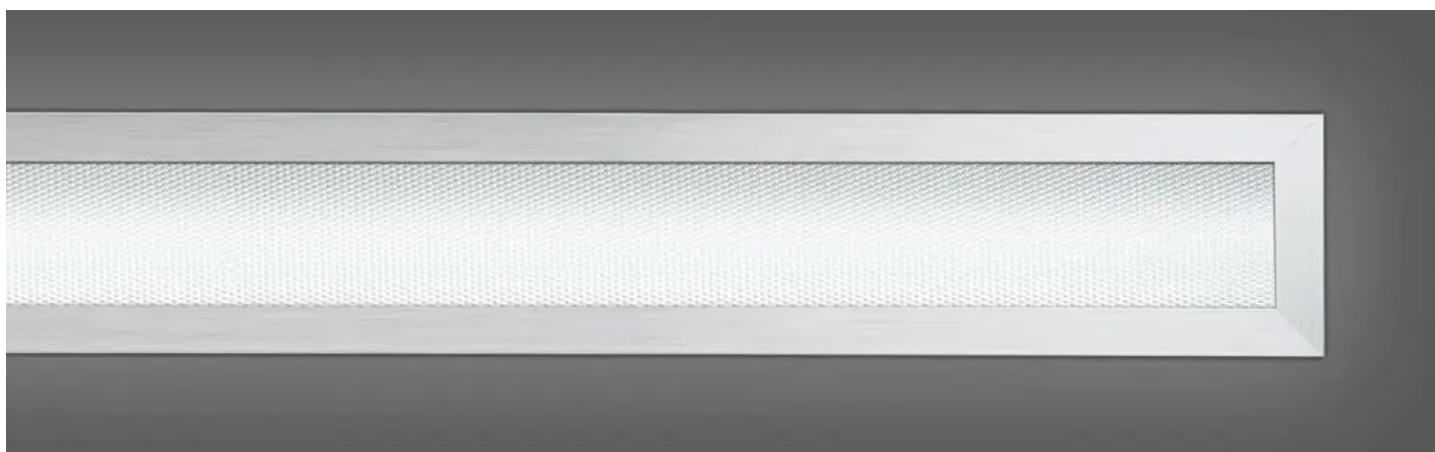

AR-LINE-600-E-300-30

Decken- und Wandanbauleuchte

Lineares einbau LED Aluminium Profil.
In der Ausführung Medium und High Output.

Technische Daten – Version Medium Output

Lichtquelle:	LED	
Lichtstrom	Lumen	1652 lm
Lichtfarbe	Kelvin	3000k
Leistung	Watt	16W
Leuchteneffizienz	lm/W	
Blendungsfaktor	UGR<19	
Abstrahlwinkel	120°	
mittlere Lebensdauer	>60.000h	
Eingangsspannung	Volt	
Schutzart	IP40	
Schutzart		
Schutzklasse		
Gewicht	Kg	
Abmessungen	mm	600 x 53 x 75
Deckenausschnitt	mm	
Gehäuse		
Abdeckung		
Farbwiedergabe	CRI >83	
Farbtoleranz		
LED Mortalität		

Optionen: Das Profil ist in den Farben RAL 9016 Struktur / Weiß, RAL 9006 Struktur / Silber, RAL 7016 Struktur / Anthrazit erhältlich. Andere RAL-Farben auf Nachfrage möglich.

Änderungen vorbehalten. Stand 12/2024

AR-LINE-600-E-300-30

Decken- und Wandanbauleuchte

Auf einem Blick:

- Lineares einbau LED Aluminium Profil mit eloxierter Oberfläche
- Ausführung in zwei Versionen: Medium und High Output
- zum einbau in Wand oder Decke
- auch als Decken- /Wandmontage, Pendelversion und Lichtband erhältlich
- Lichtfarbe WW 3000 K und NW 4000 K
- das Profil ist in den Farben RAL 9016 Struktur (Weiß), RAL 9006 Struktur (Silber) und RAL 7016 Struktur (Anthrazit) erhältlich
- weitere RAL-Farben auf Anfrage
- CRI > 83
- Abdeckung MPR mit Streuscheibe UGR < 19
- LED-System reversibel durch Elektrofachkraft