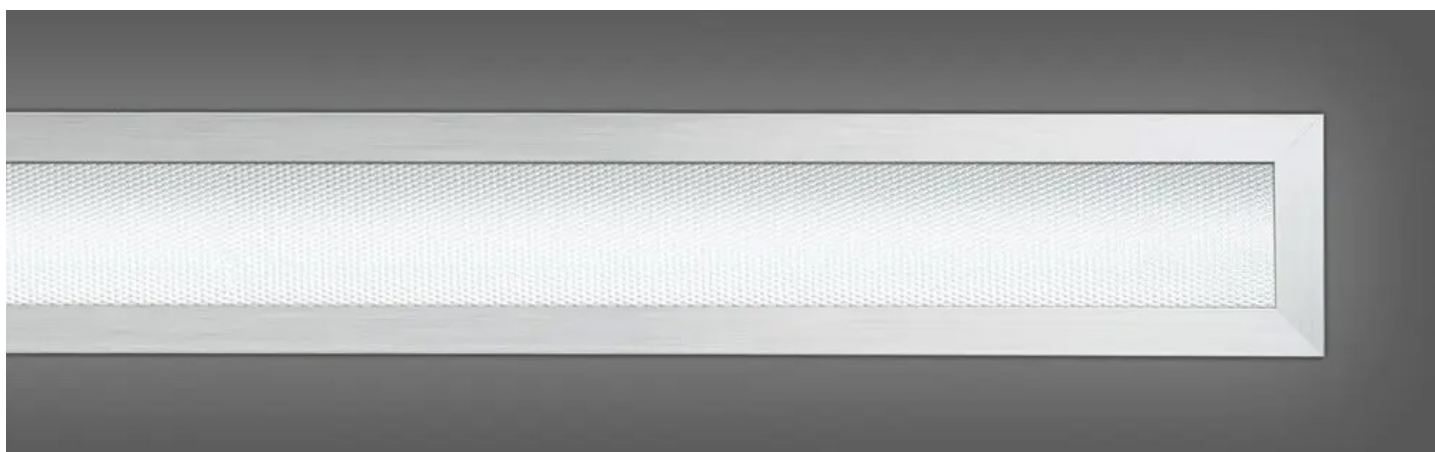

AR-LINE-2000-E-300-40

Decken- und Wandanbauleuchte

Lineares einbau LED Aluminium Profil.
In der Ausführung Medium und High Output.

Technische Daten – Version Medium Output

Lichtquelle:	LED	
Lichtstrom	Lumen	6142 lm
Lichtfarbe	Kelvin	4000k
Leistung	Watt	52W
Leuchteneffizienz	lm/W	
Blendungsfaktor	UGR<19	
Abstrahlwinkel	120°	
mittlere Lebensdauer	>60.000h	
Eingangsspannung	Volt	
Schutzart	IP40	
Schutzart		
Schutzklasse		
Gewicht	Kg	
Abmessungen	mm	2000 x 53 x 75
Deckenausschnitt	mm	
Gehäuse		
Abdeckung		
Farbwiedergabe	CRI >83	
Farbtoleranz		
LED Mortalität		

Optionen: Das Profil ist in den Farben RAL 9016 Struktur / Weiß, RAL 9006 Struktur / Silber, RAL 7016 Struktur / Anthrazit erhältlich. Andere RAL-Farben auf Nachfrage möglich.

Änderungen vorbehalten. Stand 12/2024

AR-LINE-2000-E-300-40

Decken- und Wandanbauleuchte

Auf einem Blick:

- Lineares einbau LED Aluminium Profil mit eloxierter Oberfläche
- Ausführung in zwei Versionen: Medium und High Output
- zum einbau in Wand oder Decke
- auch als Decken- /Wandmontage, Pendelversion und Lichtband erhältlich
- Lichtfarbe WW 3000 K und NW 4000 K
- das Profil ist in den Farben RAL 9016 Struktur (Weiß), RAL 9006 Struktur (Silber) und RAL 7016 Struktur (Anthrazit) erhältlich
- weitere RAL-Farben auf Anfrage
- CRI > 83
- Abdeckung MPR mit Streuscheibe UGR < 19
- LED-System reversibel durch Elektrofachkraft