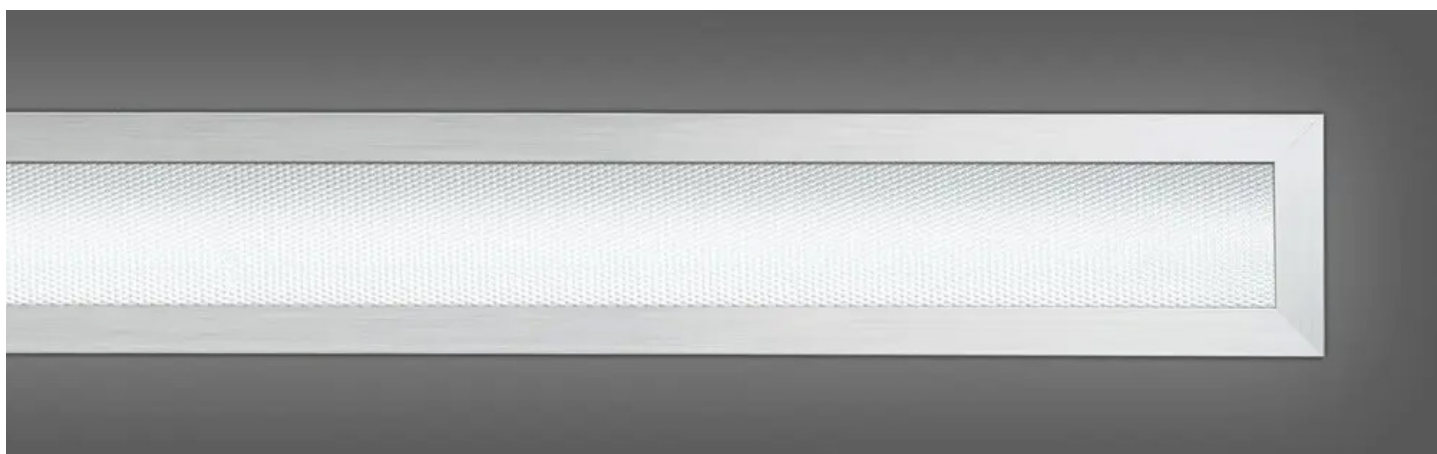

AR-LINE-2000-E-300-30

Decken- und Wandanbauleuchte

Lineares einbau LED Aluminium Profil.
In der Ausführung Medium und High Output.

Technische Daten – Version Medium Output

Lichtquelle:	LED	
Lichtstrom	Lumen	5851 lm
Lichtfarbe	Kelvin	3000k
Leistung	Watt	52W
Leuchteneffizienz	lm/W	
Blendungsfaktor	UGR<19	
Abstrahlwinkel	120°	
mittlere Lebensdauer	>60.000h	
Eingangsspannung	Volt	
Schutzart	IP40	
Schutzart		
Schutzklasse		
Gewicht	Kg	
Abmessungen	mm	2000 x 53 x 75
Deckenausschnitt	mm	
Gehäuse		
Abdeckung		
Farbwiedergabe	CRI >83	
Farbtoleranz		
LED Mortalität		

Optionen: Das Profil ist in den Farben RAL 9016 Struktur / Weiß, RAL 9006 Struktur / Silber, RAL 7016 Struktur / Anthrazit erhältlich. Andere RAL-Farben auf Nachfrage möglich.

Änderungen vorbehalten. Stand 12/2024

AR-LINE-2000-E-300-30

Decken- und Wandanbauleuchte

Auf einem Blick:

- Lineares einbau LED Aluminium Profil mit eloxierter Oberfläche
- Ausführung in zwei Versionen: Medium und High Output
- zum einbau in Wand oder Decke
- auch als Decken- /Wandmontage, Pendelversion und Lichtband erhältlich
- Lichtfarbe WW 3000 K und NW 4000 K
- das Profil ist in den Farben RAL 9016 Struktur (Weiß), RAL 9006 Struktur (Silber) und RAL 7016 Struktur (Anthrazit) erhältlich
- weitere RAL-Farben auf Anfrage
- CRI > 83
- Abdeckung MPR mit Streuscheibe UGR < 19
- LED-System reversibel durch Elektrofachkraft