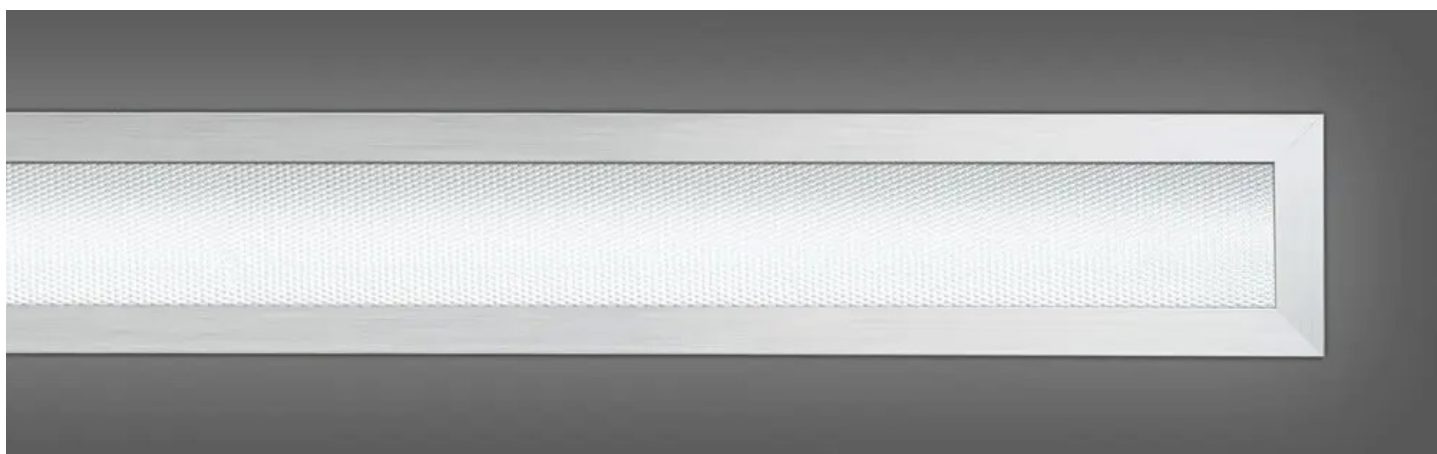

AR-LINE-1700-E-300-40

Decken- und Wandanbauleuchte

Lineares einbau LED Aluminium Profil.
In der Ausführung Medium und High Output.

Technische Daten – Version Medium Output

Lichtquelle:	LED	
Lichtstrom	Lumen	5264 lm
Lichtfarbe	Kelvin	4000k
Leistung	Watt	44W
Leuchteneffizienz	lm/W	
Blendungsfaktor	UGR<19	
Abstrahlwinkel	120°	
mittlere Lebensdauer	>60.000h	
Eingangsspannung	Volt	
Schutzart	IP40	
Schutzart		
Schutzklasse		
Gewicht	Kg	
Abmessungen	mm	1720 x 53 x 75
Deckenausschnitt	mm	
Gehäuse		
Abdeckung		
Farbwiedergabe	CRI >83	
Farbtoleranz		
LED Mortalität		

Optionen: Das Profil ist in den Farben RAL 9016 Struktur / Weiß, RAL 9006 Struktur / Silber, RAL 7016 Struktur / Anthrazit erhältlich. Andere RAL-Farben auf Nachfrage möglich.

Änderungen vorbehalten. Stand 12/2024

AR-LINE-1700-E-300-40

Decken- und Wandanbauleuchte

Auf einem Blick:

- Lineares einbau LED Aluminium Profil mit eloxierter Oberfläche
- Ausführung in zwei Versionen: Medium und High Output
- zum einbau in Wand oder Decke
- auch als Decken- /Wandmontage, Pendelversion und Lichtband erhältlich
- Lichtfarbe WW 3000 K und NW 4000 K
- das Profil ist in den Farben RAL 9016 Struktur (Weiß), RAL 9006 Struktur (Silber) und RAL 7016 Struktur (Anthrazit) erhältlich
- weitere RAL-Farben auf Anfrage
- CRI > 83
- Abdeckung MPR mit Streuscheibe UGR < 19
- LED-System reversibel durch Elektrofachkraft