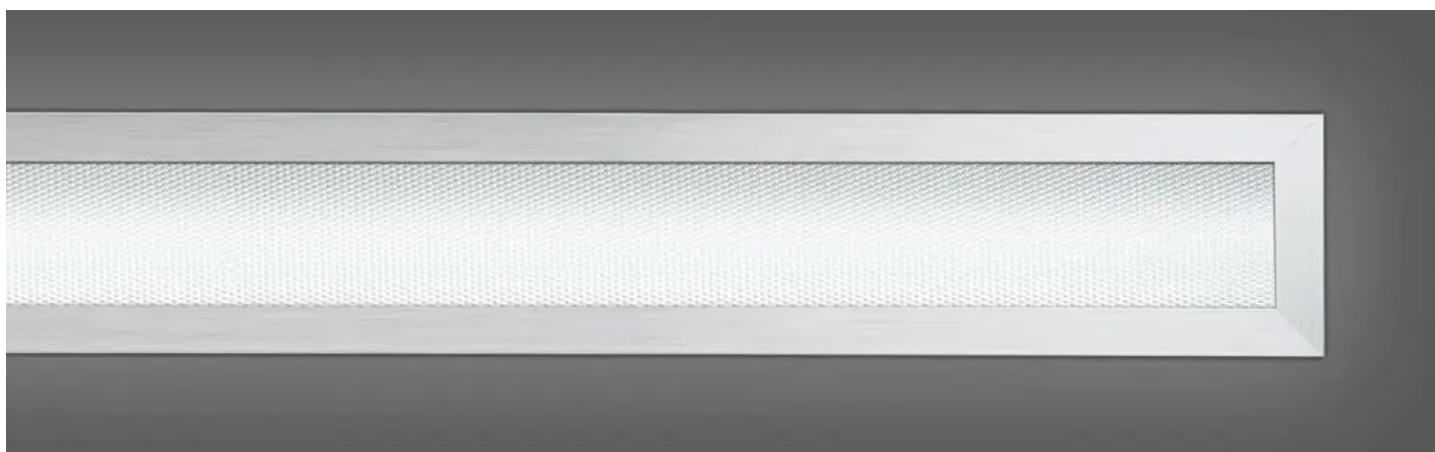

AR-LINE-1700-E-300-30

Decken- und Wandanbauleuchte

Lineares einbau LED Aluminium Profil.
In der Ausführung Medium und High Output.

Technische Daten – Version Medium Output

Lichtquelle:	LED	
Lichtstrom	Lumen	5019 lm
Lichtfarbe	Kelvin	3000k
Leistung	Watt	44W
Leuchteneffizienz	lm/W	
Blendungsfaktor	UGR<19	
Abstrahlwinkel	120°	
mittlere Lebensdauer	>60.000h	
Eingangsspannung	Volt	
Schutzart	IP40	
Schutzart		
Schutzklasse		
Gewicht	Kg	
Abmessungen	mm	1720 x 53 x 75
Deckenausschnitt	mm	
Gehäuse		
Abdeckung		
Farbwiedergabe	CRI >83	
Farbtoleranz		
LED Mortalität		

Optionen: Das Profil ist in den Farben RAL 9016 Struktur / Weiß, RAL 9006 Struktur / Silber, RAL 7016 Struktur / Anthrazit erhältlich. Andere RAL-Farben auf Nachfrage möglich.

Änderungen vorbehalten. Stand 12/2024

AR-LINE-1700-E-300-30

Decken- und Wandanbauleuchte

Auf einem Blick:

- Lineares einbau LED Aluminium Profil mit eloxierter Oberfläche
- Ausführung in zwei Versionen: Medium und High Output
- zum einbau in Wand oder Decke
- auch als Decken- /Wandmontage, Pendelversion und Lichtband erhältlich
- Lichtfarbe WW 3000 K und NW 4000 K
- das Profil ist in den Farben RAL 9016 Struktur (Weiß), RAL 9006 Struktur (Silber) und RAL 7016 Struktur (Anthrazit) erhältlich
- weitere RAL-Farben auf Anfrage
- CRI > 83
- Abdeckung MPR mit Streuscheibe UGR < 19
- LED-System reversibel durch Elektrofachkraft