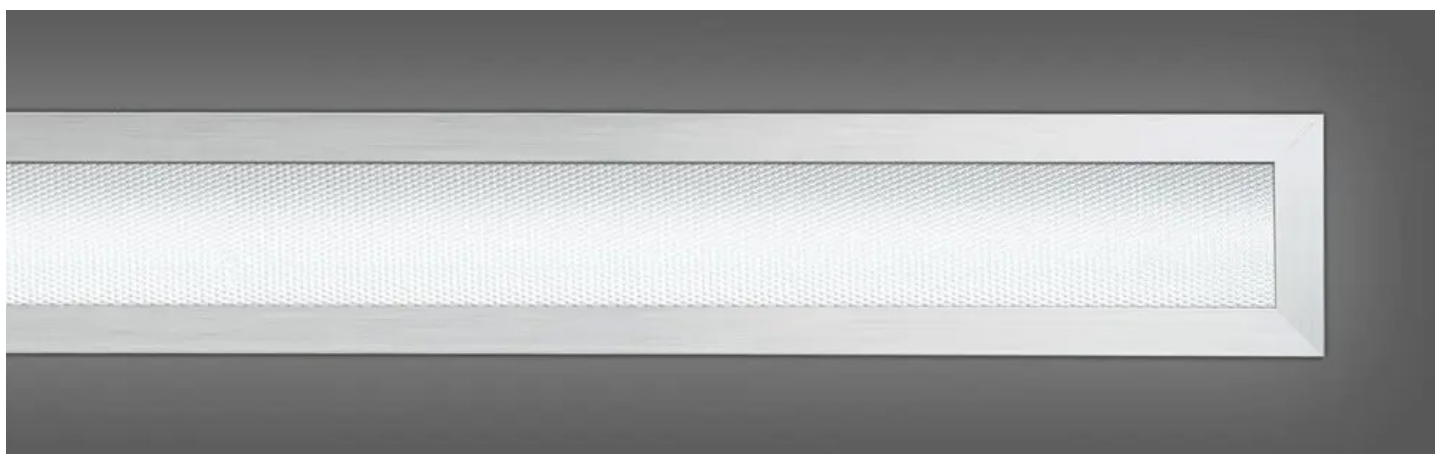

## Decken- und Wandanbauleuchte

Lineares einbau LED Aluminium Profil.  
In der Ausführung Medium und High Output.

### Technische Daten – Version Medium Output

Lichtquelle:	LED	
Lichtstrom	Lumen	4388 lm
Lichtfarbe	Kelvin	4000k
Leistung	Watt	38W
Leuchteneffizienz	lm/W	
Blendungsfaktor	UGR<19	
Abstrahlwinkel	120°	
mittlere Lebensdauer	>60.000h	
Eingangsspannung	Volt	
Schutzart	IP40	
Schutzart		
Schutzklasse		
Gewicht	Kg	
Abmessungen	mm	1440 x 53 x 75
Deckenausschnitt	mm	
Gehäuse		
Abdeckung		
Farbwiedergabe	CRI >83	
Farbtoleranz		
LED Mortalität		

**Optionen:** Das Profil ist in den Farben RAL 9016 Struktur / Weiß, RAL 9006 Struktur / Silber, RAL 7016 Struktur / Anthrazit erhältlich. Andere RAL-Farben auf Nachfrage möglich.

Änderungen vorbehalten. Stand 12/2024

### Auf einem Blick:

- Lineares einbau LED Aluminium Profil mit eloxierter Oberfläche
- Ausführung in zwei Versionen: Medium und High Output
- zum einbau in Wand oder Decke
- auch als Decken- /Wandmontage, Pendelversion und Lichtband erhältlich
- Lichtfarbe WW 3000 K und NW 4000 K
- das Profil ist in den Farben RAL 9016 Struktur (Weiß), RAL 9006 Struktur (Silber) und RAL 7016 Struktur (Anthrazit) erhältlich
- weitere RAL-Farben auf Anfrage
- CRI > 83
- Abdeckung MPR mit Streuscheibe UGR < 19
- LED-System reversibel durch Elektrofachkraft