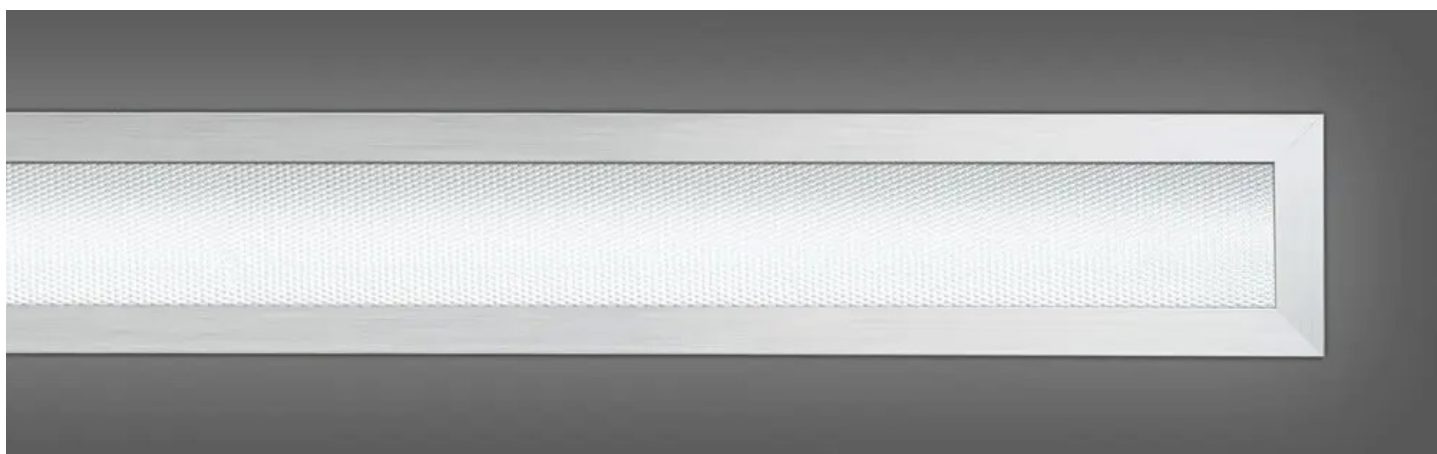

## Decken- und Wandanbauleuchte

Lineares einbau LED Aluminium Profil.  
In der Ausführung Medium und High Output.

### Technische Daten – Version Medium Output

Lichtquelle:	LED	
Lichtstrom	Lumen	4199 lm
Lichtfarbe	Kelvin	3000k
Leistung	Watt	38W
Leuchteneffizienz	lm/W	
Blendungsfaktor	UGR<19	
Abstrahlwinkel	120°	
mittlere Lebensdauer	>60.000h	
Eingangsspannung	Volt	
Schutzart	IP40	
Schutzart		
Schutzklasse		
Gewicht	Kg	
Abmessungen	mm	1440 x 53 x 75
Deckenausschnitt	mm	
Gehäuse		
Abdeckung		
Farbwiedergabe	CRI >83	
Farbtoleranz		
LED Mortalität		

**Optionen:** Das Profil ist in den Farben RAL 9016 Struktur / Weiß, RAL 9006 Struktur / Silber, RAL 7016 Struktur / Anthrazit erhältlich. Andere RAL-Farben auf Nachfrage möglich.

Änderungen vorbehalten. Stand 12/2024

### Auf einem Blick:

- Lineares einbau LED Aluminium Profil mit eloxierter Oberfläche
- Ausführung in zwei Versionen: Medium und High Output
- zum einbau in Wand oder Decke
- auch als Decken- /Wandmontage, Pendelversion und Lichtband erhältlich
- Lichtfarbe WW 3000 K und NW 4000 K
- das Profil ist in den Farben RAL 9016 Struktur (Weiß), RAL 9006 Struktur (Silber) und RAL 7016 Struktur (Anthrazit) erhältlich
- weitere RAL-Farben auf Anfrage
- CRI > 83
- Abdeckung MPR mit Streuscheibe UGR < 19
- LED-System reversibel durch Elektrofachkraft