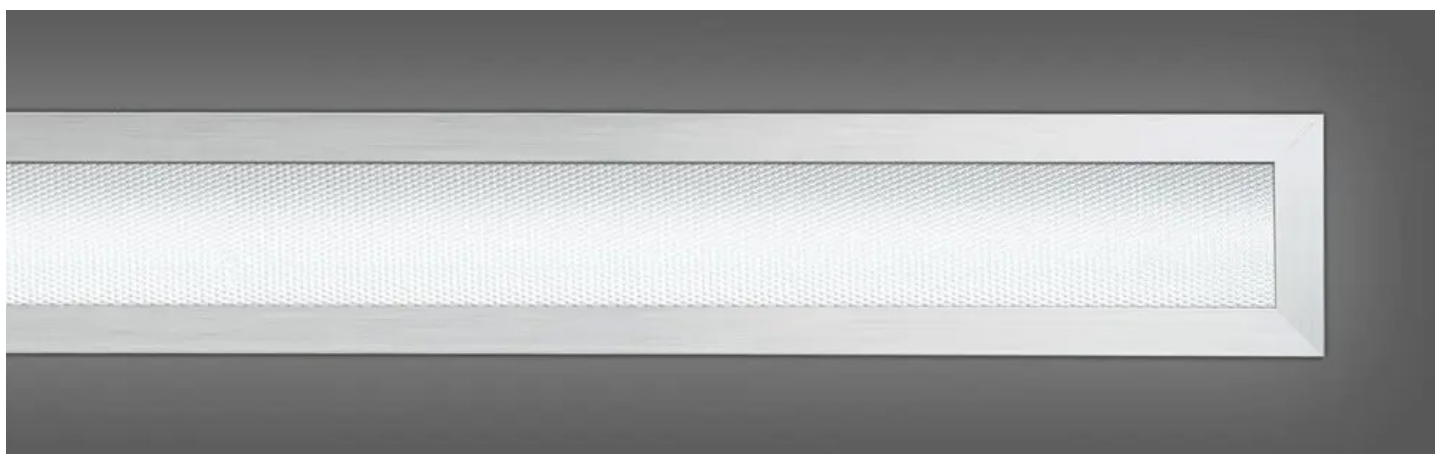

## Decken- und Wandanbauleuchte

Lineares einbau LED Aluminium Profil.  
In der Ausführung Medium und High Output.

### Technische Daten – Version Medium Output

Lichtquelle:	LED	
Lichtstrom	Lumen	3410 lm
Lichtfarbe	Kelvin	4000k
Leistung	Watt	30W
Leuchteneffizienz	lm/W	
Blendungsfaktor	UGR<19	
Abstrahlwinkel	120°	
mittlere Lebensdauer	>60.000h	
Eingangsspannung	Volt	
Schutzart	IP40	
Schutzart		
Schutzklasse		
Gewicht	Kg	
Abmessungen	mm	1160 x 53 x 75
Deckenausschnitt	mm	
Gehäuse		
Abdeckung		
Farbwiedergabe	CRI >83	
Farbtoleranz		
LED Mortalität		

**Optionen:** Das Profil ist in den Farben RAL 9016 Struktur / Weiß, RAL 9006 Struktur / Silber, RAL 7016 Struktur / Anthrazit erhältlich. Andere RAL-Farben auf Nachfrage möglich.

Änderungen vorbehalten. Stand 12/2024

### Auf einem Blick:

- Lineares einbau LED Aluminium Profil mit eloxierter Oberfläche
- Ausführung in zwei Versionen: Medium und High Output
- zum einbau in Wand oder Decke
- auch als Decken- /Wandmontage, Pendelversion und Lichtband erhältlich
- Lichtfarbe WW 3000 K und NW 4000 K
- das Profil ist in den Farben RAL 9016 Struktur (Weiß), RAL 9006 Struktur (Silber) und RAL 7016 Struktur (Anthrazit) erhältlich
- weitere RAL-Farben auf Anfrage
- CRI > 83
- Abdeckung MPR mit Streuscheibe UGR < 19
- LED-System reversibel durch Elektrofachkraft