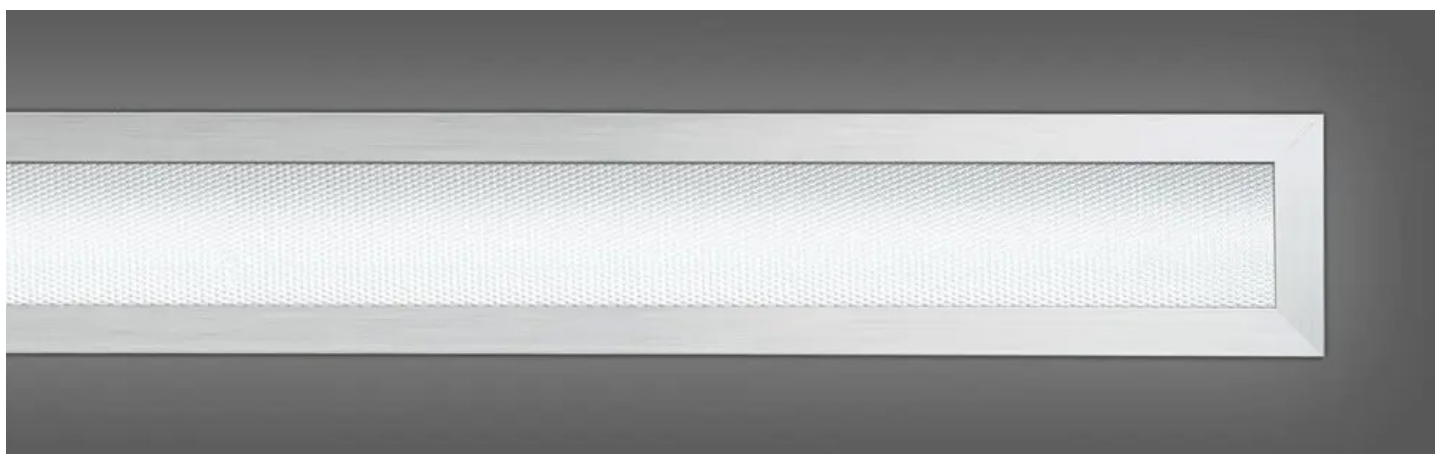

AR-LINE-1200-E-300-30

Decken- und Wandanbauleuchte

Lineares einbau LED Aluminium Profil.
In der Ausführung Medium und High Output.

Technische Daten – Version Medium Output

Lichtquelle:	LED	
Lichtstrom	Lumen	3304 lm
Lichtfarbe	Kelvin	3000k
Leistung	Watt	30W
Leuchteneffizienz	lm/W	
Blendungsfaktor	UGR<19	
Abstrahlwinkel	120°	
mittlere Lebensdauer	>60.000h	
Eingangsspannung	Volt	
Schutzart	IP40	
Schutzart		
Schutzklasse		
Gewicht	Kg	
Abmessungen	mm	1160 x 53 x 75
Deckenausschnitt	mm	
Gehäuse		
Abdeckung		
Farbwiedergabe	CRI >83	
Farbtoleranz		
LED Mortalität		

Optionen: Das Profil ist in den Farben RAL 9016 Struktur / Weiß, RAL 9006 Struktur / Silber, RAL 7016 Struktur / Anthrazit erhältlich. Andere RAL-Farben auf Nachfrage möglich.

Änderungen vorbehalten. Stand 12/2024

AR-LINE-1200-E-300-30

Decken- und Wandanbauleuchte

Auf einem Blick:

- Lineares einbau LED Aluminium Profil mit eloxierter Oberfläche
- Ausführung in zwei Versionen: Medium und High Output
- zum einbau in Wand oder Decke
- auch als Decken- /Wandmontage, Pendelversion und Lichtband erhältlich
- Lichtfarbe WW 3000 K und NW 4000 K
- das Profil ist in den Farben RAL 9016 Struktur (Weiß), RAL 9006 Struktur (Silber) und RAL 7016 Struktur (Anthrazit) erhältlich
- weitere RAL-Farben auf Anfrage
- CRI > 83
- Abdeckung MPR mit Streuscheibe UGR < 19
- LED-System reversibel durch Elektrofachkraft