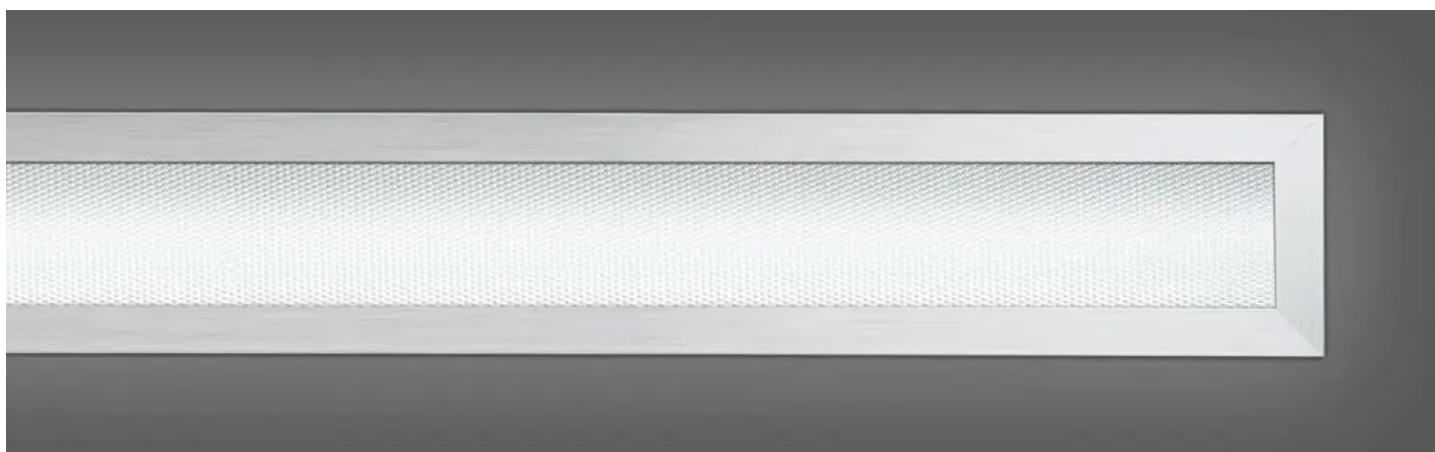

## Decken- und Wandanbauleuchte

Lineares einbau LED Aluminium Profil.  
In der Ausführung Medium und High Output.

### Technische Daten – Version High Output

Lichtquelle:	LED	
Lichtstrom	Lumen	7935 lm
Lichtfarbe	Kelvin	4000k
Leistung	Watt	70W
Leuchteneffizienz	lm/W	
Blendungsfaktor	UGR<19	
Abstrahlwinkel	120°	
mittlere Lebensdauer	>60.000h	
Eingangsspannung	Volt	
Schutzart	IP40	
Schutzart		
Schutzklasse		
Gewicht	Kg	
Abmessungen	mm	2000 x 53 x 75
Deckenausschnitt	mm	
Gehäuse		
Abdeckung		
Farbwiedergabe	CRI >83	
Farbtoleranz		
LED Mortalität		

**Optionen:** Das Profil ist in den Farben RAL 9016 Struktur / Weiß, RAL 9006 Struktur / Silber, RAL 7016 Struktur / Anthrazit erhältlich. Andere RAL-Farben auf Nachfrage möglich.

Änderungen vorbehalten. Stand 12/2024

### Auf einem Blick:

- Lineares einbau LED Aluminium Profil mit eloxierter Oberfläche
- Ausführung in zwei Versionen: Medium und High Output
- zum einbau in Wand oder Decke
- auch als Decken- /Wandmontage, Pendelversion und Lichtband erhältlich
- Lichtfarbe WW 3000 K und NW 4000 K
- das Profil ist in den Farben RAL 9016 Struktur (Weiß), RAL 9006 Struktur (Silber) und RAL 7016 Struktur (Anthrazit) erhältlich
- weitere RAL-Farben auf Anfrage
- CRI > 83
- Abdeckung MPR mit Streuscheibe UGR < 19
- LED-System reversibel durch Elektrofachkraft